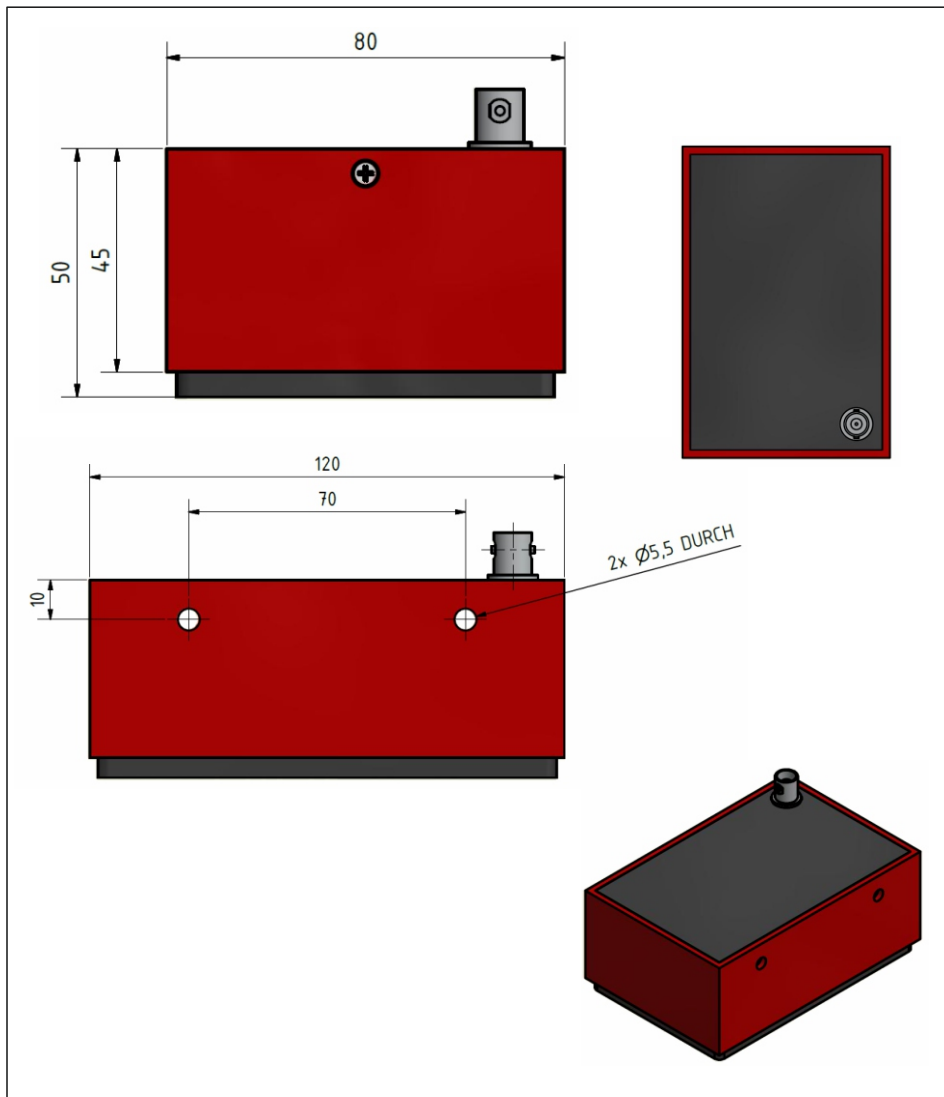

Pickup Type 8f

Order code: A_8f<temperature>_<VFreq>_<PCM>_<ConP>_<ConD>_<cable>_<length>_<Power>_<sys>_<water>

-10 + 85° C	-	-	BNC	BNC	RG58	in m	3W	-	-
-25 +125° C	6,4MHz	pcm	TNC	TNC	RG316	-	5W	Inba	IP65
-45 + 85° C	3,2MHz		N	N	RG142	0,4	10W	InFu	IP67
-45 +160° C			SA	SA	RG213	4	xW	Fu	
			SB	SB	Mar	x			
			Fi	Fi					
			Le	Le					