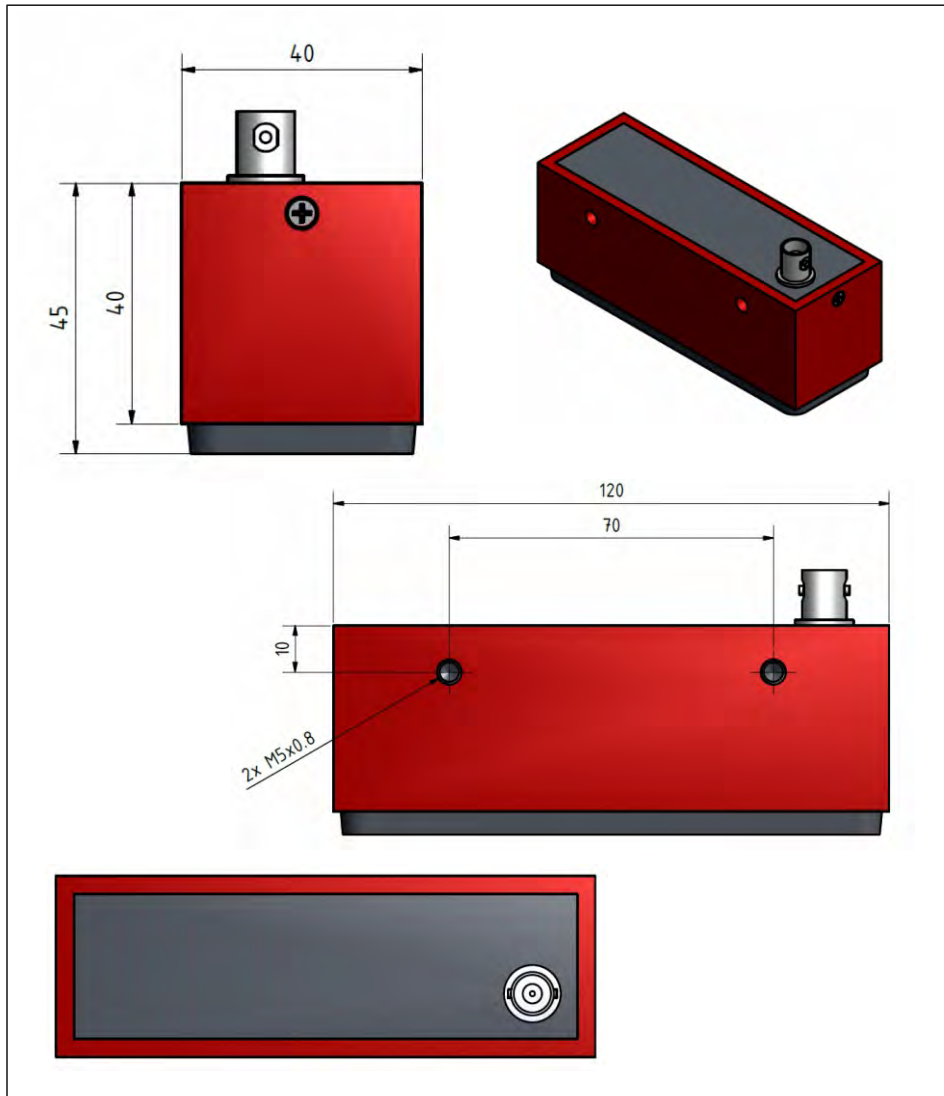

Pickup Type 8d

Order code: A_8d_<temperature>_<VFreq>_<PCM>_<ConP>_<ConD>_<cable>_<length>_<Power>_<sys>_<water>

-10 + 85° C	-	-	BNC	BNC	RG58	in m	3W	-	-
-25 + 125° C	6.4MHz	pcm	TNC	TNC	RG316	-	5W	Inba	IP65
-45 + 85° C	3.2MHz		N	N	RG142	0,4	10W	InFu	IP67
-45 + 160° C			SA	SA	RG213	4	xW	Fu	
			SB	SB	Mar	x			
			Fi	Fi					
			Le	Le					