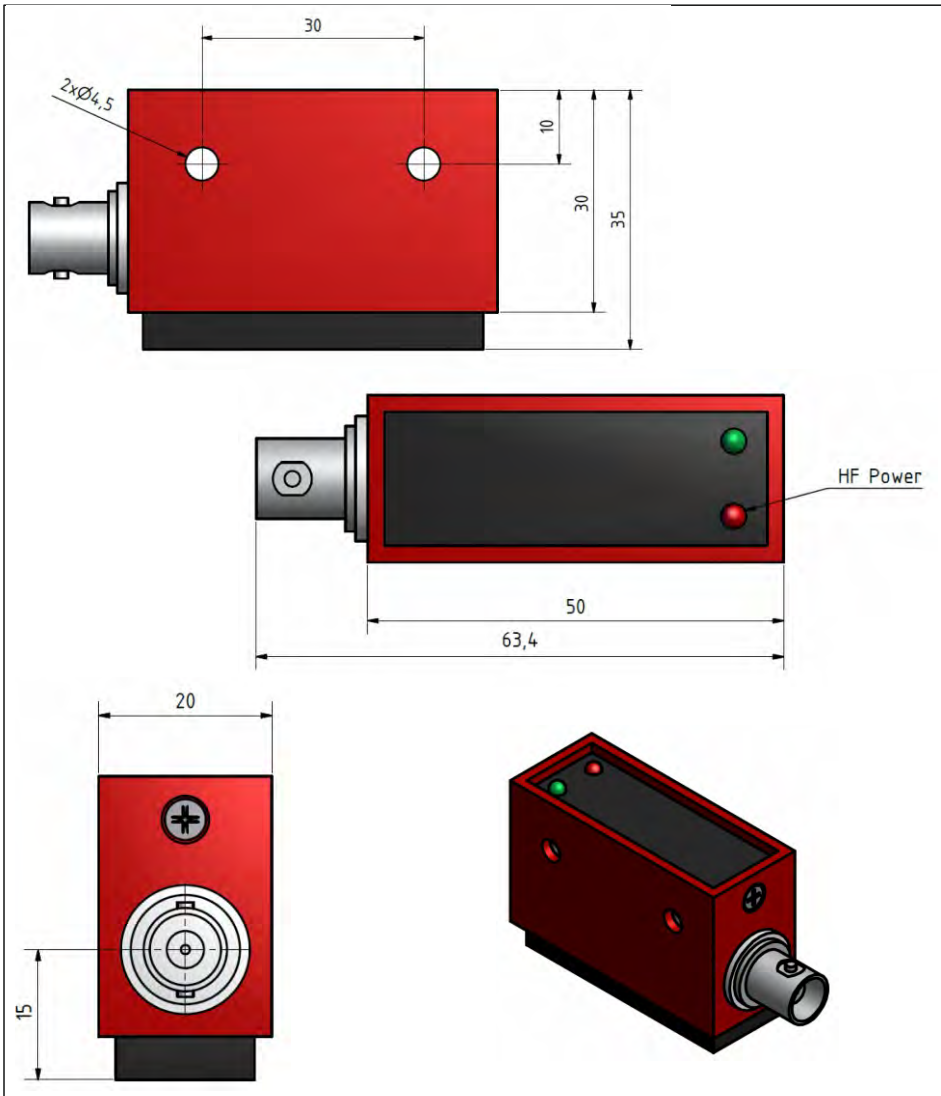

Pickup Type 8a

Order code: A_8a_<temperature>_<VFreq>_<PCM>_<ConP>_<ConD>_<cable>_<length>_<Power>_<sys>_<water>

-10 + 85° C	-	-	BNC	BNC	RG58	in m	3W	-	-
-25 + 125° C	6,4MHz	pcm	TNC	TNC	RG316	-	5W	Inba	wa
-45 + 85° C	3,2MHz		N	N	RG142	0,4	10W	InFu	
-45 + 160° C			SA	SA	RG213	4	xW	Fu	
			SB	SB	Mar	x			
			Fi	Fi					
			Le	Le					