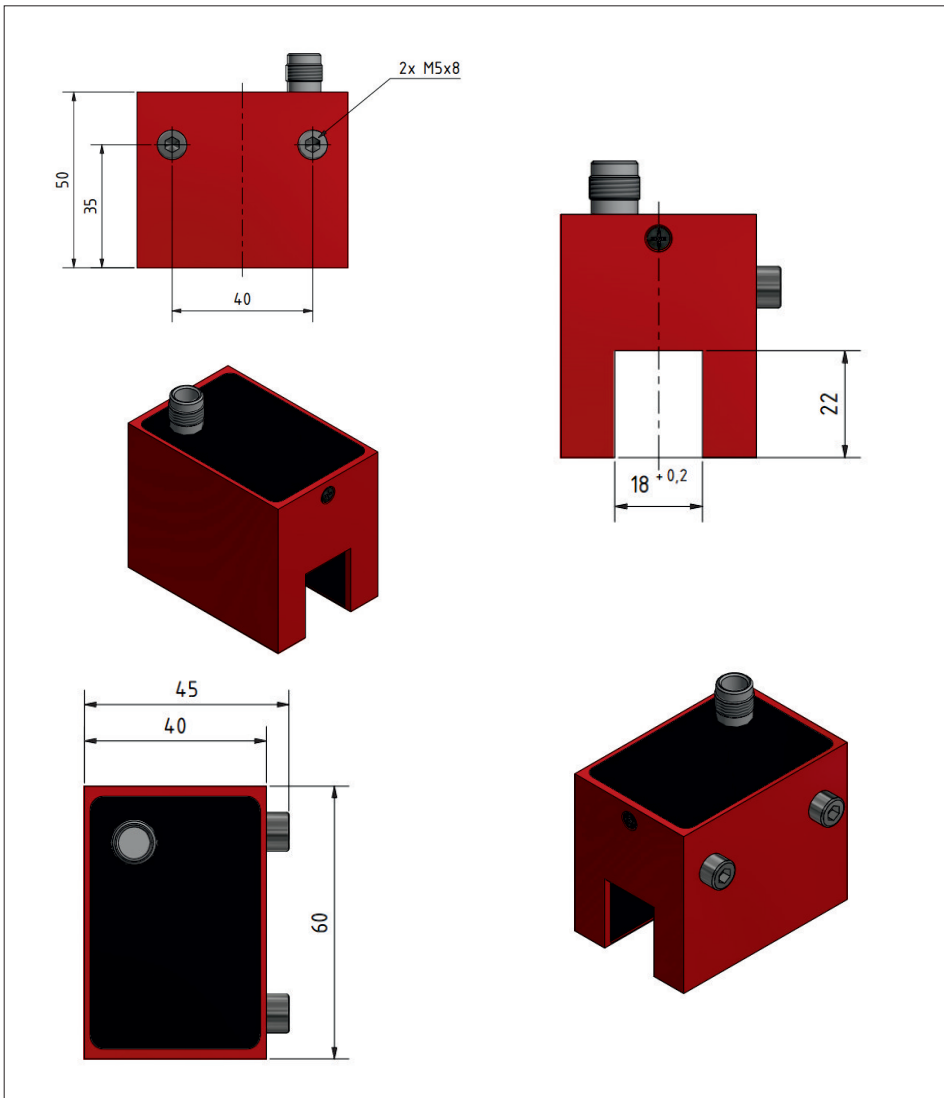

Pickup Type 9c

Order code: A_9c_<temperature>_<VFreq>_<PCM>_<ConP>_<ConD>_<cable>_<length>_<Power>_<sys>_<water>

-10 + 85° C	-	-	BNC	BNC	RG58	in m	3W	-	-
-25 +125° C	6,4MHz	pcm	TNC	TNC	RG316	-	5W	Inba	IP65
-45 + 85° C	3,2MHz		N	N	RG142	0,4	10W	InFu	IP67
-45 +160° C			SA	SA	RG213	4	xW	Fu	
			SB	SB	Mar	x			
			Fi	Fi					
			Le	Le					