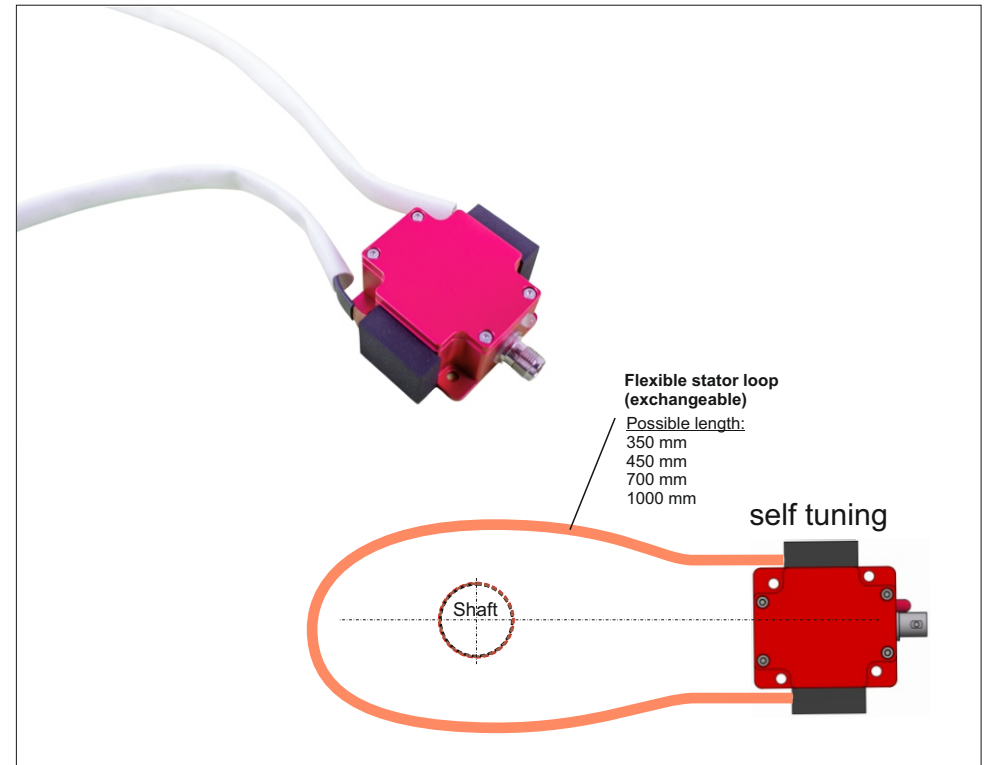

Pickup Type 3_customizable

Da/Gap mm	-10 +85° C	3,39 MHz	pcm	BNC	BNC	RG58	4 m	3W	Ind	-
	-25 +125° C	6,78 MHz		TNC	TNC	RG316	8 m	5W	Inba	IP65
	-45 +85° C	13,56 MHz		SA	SA	RG142	16 m		InFu	IP67
				SB	SB	RG213	32 m			
				Fi	Fi					
				Le	Le