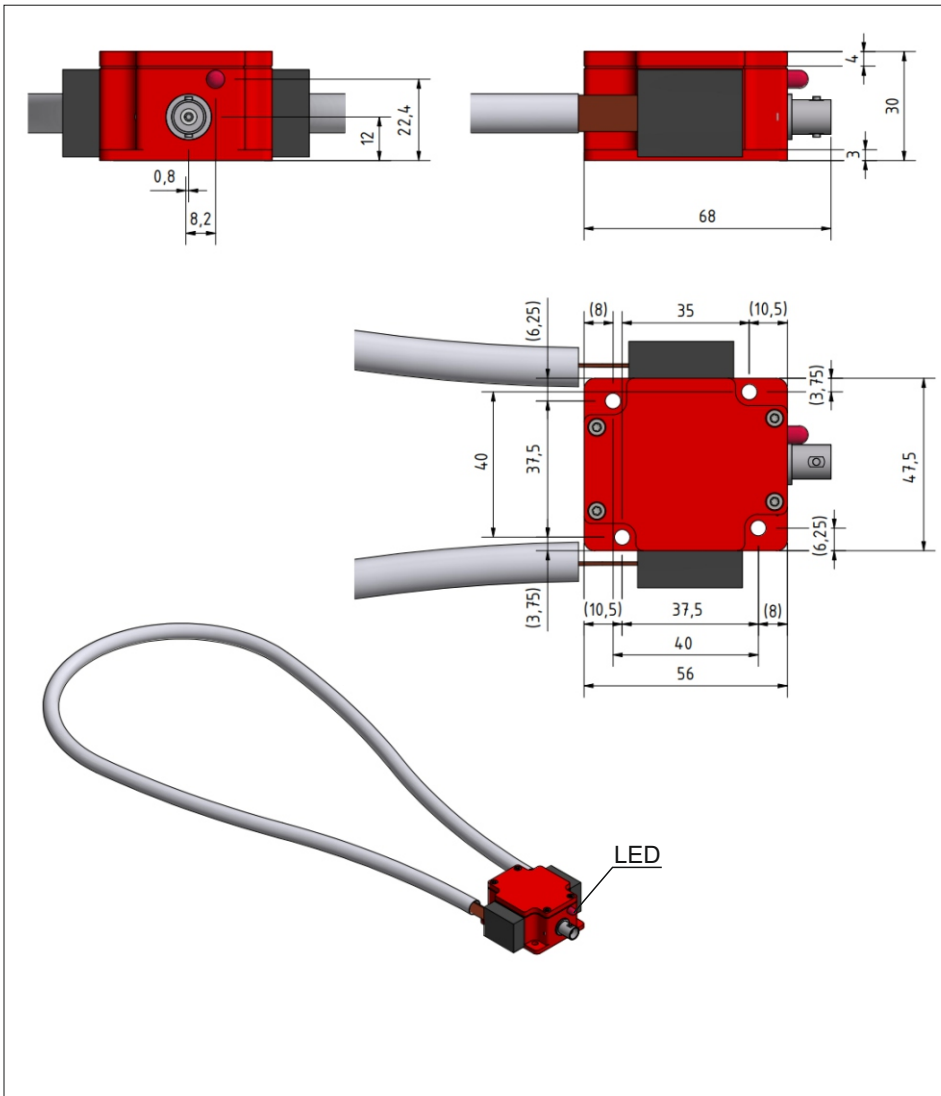

Pickup Type 3_customizable

Da/Gap mm	-10 +85° C	3,39 MHz	pcm	BNC	BNC	RG58	4 m	3W	Ind	-
	-25 +125° C	6,78 MHz		TNC	TNC	RG316	8 m	5W	Inba	IP65
	-45 +85° C	13,56 MHz		SA	SA	RG142	16 m		InFu	IP67
				SB	SB	RG213	32 m			
				Fi	Fi					
				Le	Le